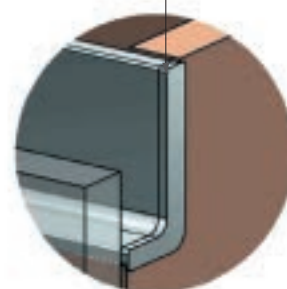

12096891001