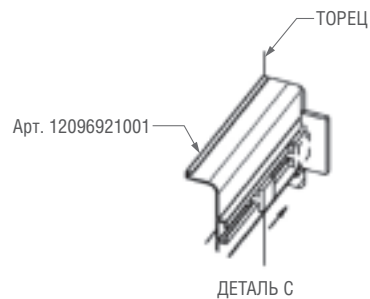

ИНСТРУКЦИЯ ПО МОНТАЖУ

Алюминиевый профиль для шкафов без ручек С-образный