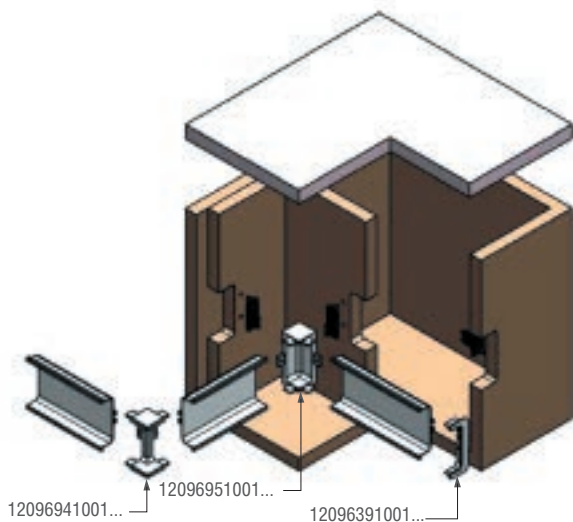

ИНСТРУКЦИЯ ПО МОНТАЖУ

Алюминиевый профиль для шкафов без ручек С-образный