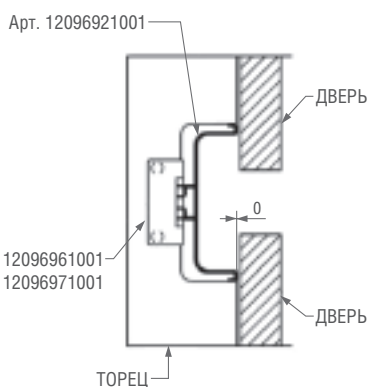

ИНСТРУКЦИЯ ПО МОНТАЖУ

Алюминиевый профиль для шкафов без ручек С-образный