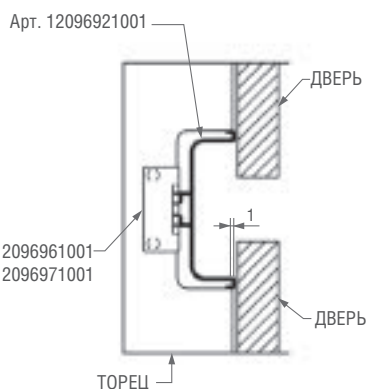

ИНСТРУКЦИЯ ПО МОНТАЖУ

Алюминиевый профиль для шкафов без ручек С-образный