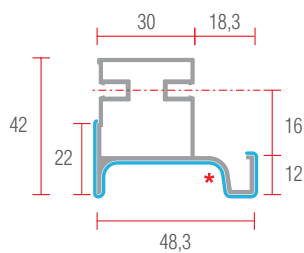

АЛЮМИНИЕВЫЕ ПРОФИЛИ ДЛЯ ШКАФОВ

Вертикальное применение

2 вида профиля для вертикального применения. Исполнение: алюминий и крашенный белый алюминий.

Промежуточный профиль в шкафах с распашными дверцами			
Вертикальное применение	Артикул	Фото	Упаковка
Алюминиевый промежуточный вертикальный профиль, длина 4,5 м	12099331001		1 коробка 45 м: 10 профилей по 4,5 м: 5050x110x205 мм, 39 кг
Алюминиевый белый промежуточный вертикальный профиль, длина 4,5 м	12099331002		

Боковой профиль в шкафах с 1 дверцей			
Вертикальное применение	Артикул	Фото	Упаковка
Алюминиевый боковой вертикальный профиль, длина 4,5 м	12099321001		1 коробка 45 м: 10 профилей по 4,5 м: 5050x110x205 мм, 35 кг
Алюминиевый белый боковой вертикальный профиль, длина 4,5 м	12099321002		

1209932