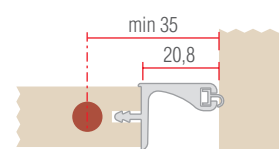

АЛЮМИНИЕВЫЕ ПРОФИЛИ ДЛЯ ШКАФОВ

Горизонтальное применение

Для навесных шкафов и для вертикального применения предусмотрены специальные профили.

Для монтажа доп. комплектующие и крепеж не требуются.

Комплектующие	Артикул	Фото	Упаковка
Алюминиевый профиль для полок, 3,9 м, под плиту 18 мм	12096981001		1 коробка 117 м: 30 профилей по 3,9 м 4040x80x205 мм, 33,35 кг
Алюминиевый профиль для полок, 3,9 м под плиту 16 мм	12096981002		1 коробка 117 м: 30 профилей по 3,9 м 4040x80x205 мм, 33,35 кг

12096981002