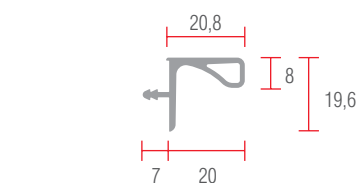

12096981001