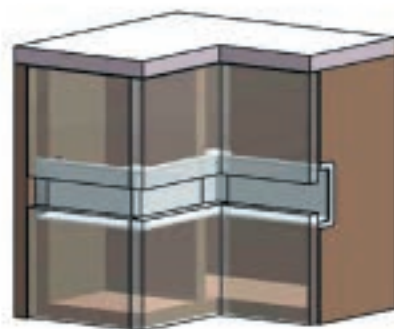

ИНСТРУКЦИЯ ПО МОНТАЖУ

Алюминиевый профиль для шкафов без ручек С-образный