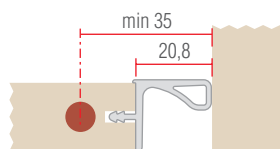

12096981002