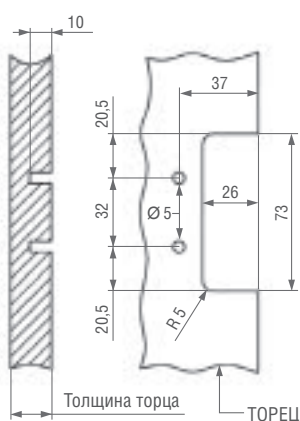

ИНСТРУКЦИЯ ПО МОНТАЖУ

Алюминиевый профиль для шкафов без ручек С-образный