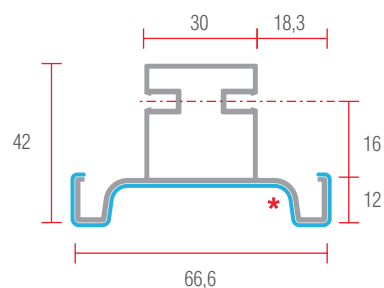

АЛЮМИНИЕВЫЕ ПРОФИЛИ ДЛЯ ШКАФОВ

Вертикальное применение

2 вида профиля для вертикального применения. Исполнение: алюминий и крашенный белый алюминий.

Промежуточный профиль в шкафах с распашными дверцами			
Вертикальное применение	Артикул	Фото	Упаковка
Алюминиевый промежуточный вертикальный профиль, длина 4,5 м	12099331001		1 коробка 45 м: 10 профилей по 4,5 м: 5050x110x205 мм, 39 кг
Алюминиевый белый промежуточный вертикальный профиль, длина 4,5 м	12099331002		

Боковой профиль в шкафах с 1 дверцей			
Вертикальное применение	Артикул	Фото	Упаковка
Алюминиевый боковой вертикальный профиль, длина 4,5 м	12099321001		1 коробка 45 м: 10 профилей по 4,5 м: 5050x110x205 мм, 35 кг
Алюминиевый белый боковой вертикальный профиль, длина 4,5 м	12099321002		

1209933