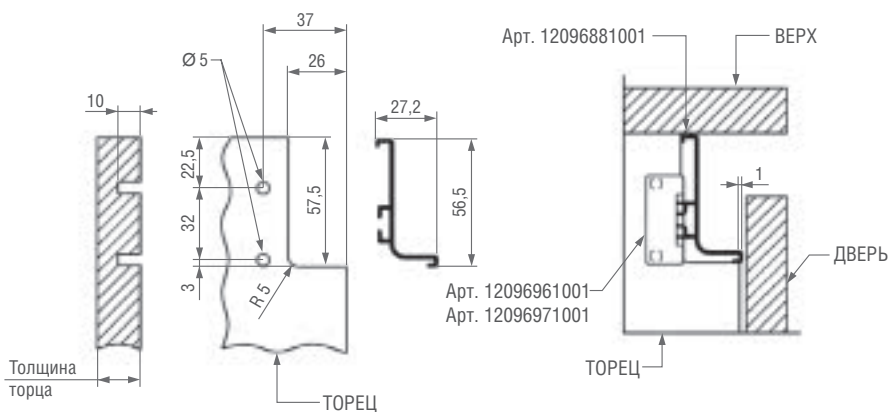

12096891001