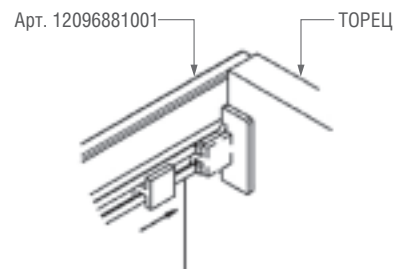

ИНСТРУКЦИЯ ПО МОНТАЖУ

Алюминиевый профиль для шкафов без ручек L-образный

12096891001 – полностью закрывает обработку боковины. ИСПОЛЬЗУЕТСЯ НА ТОРЦЕВЫХ БОКОВИНАХ.