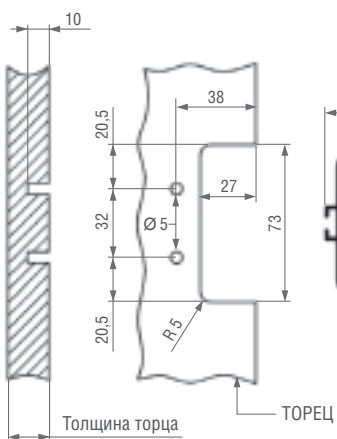

ИНСТРУКЦИЯ ПО МОНТАЖУ

Алюминиевый профиль для шкафов без ручек С-образный