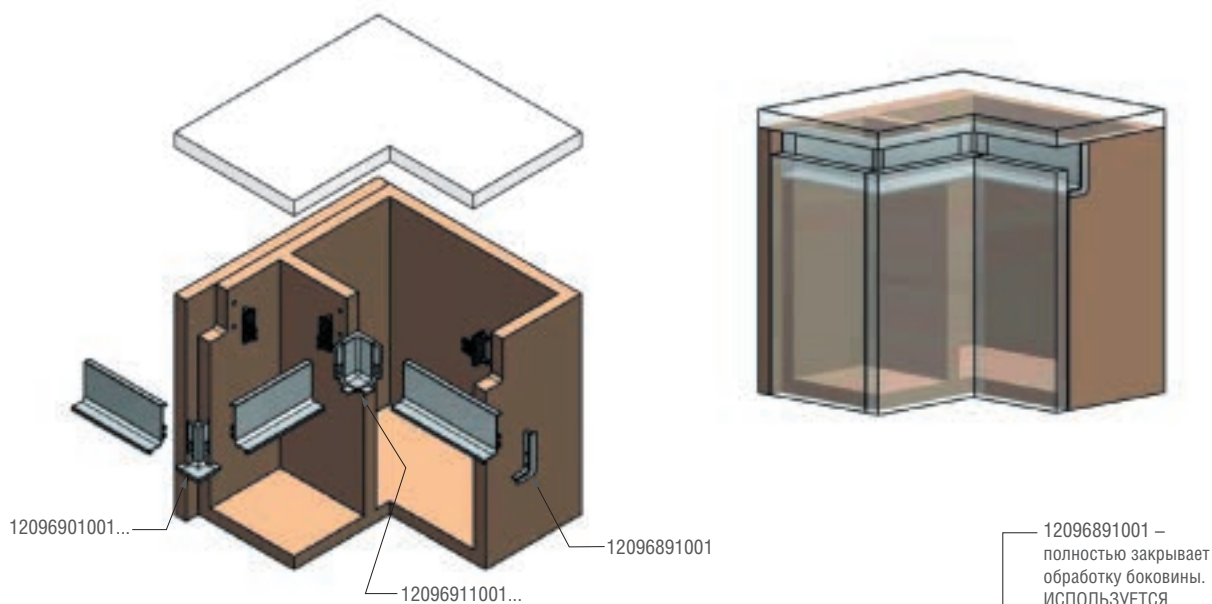

ИНСТРУКЦИЯ ПО МОНТАЖУ

Алюминиевый профиль для шкафов без ручек L-образный

12096891001 – полностью закрывает обработку боковины. ИСПОЛЬЗУЕТСЯ НА ТОРЦЕВЫХ БОКОВИНАХ.