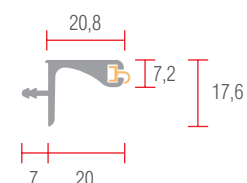

12096981002