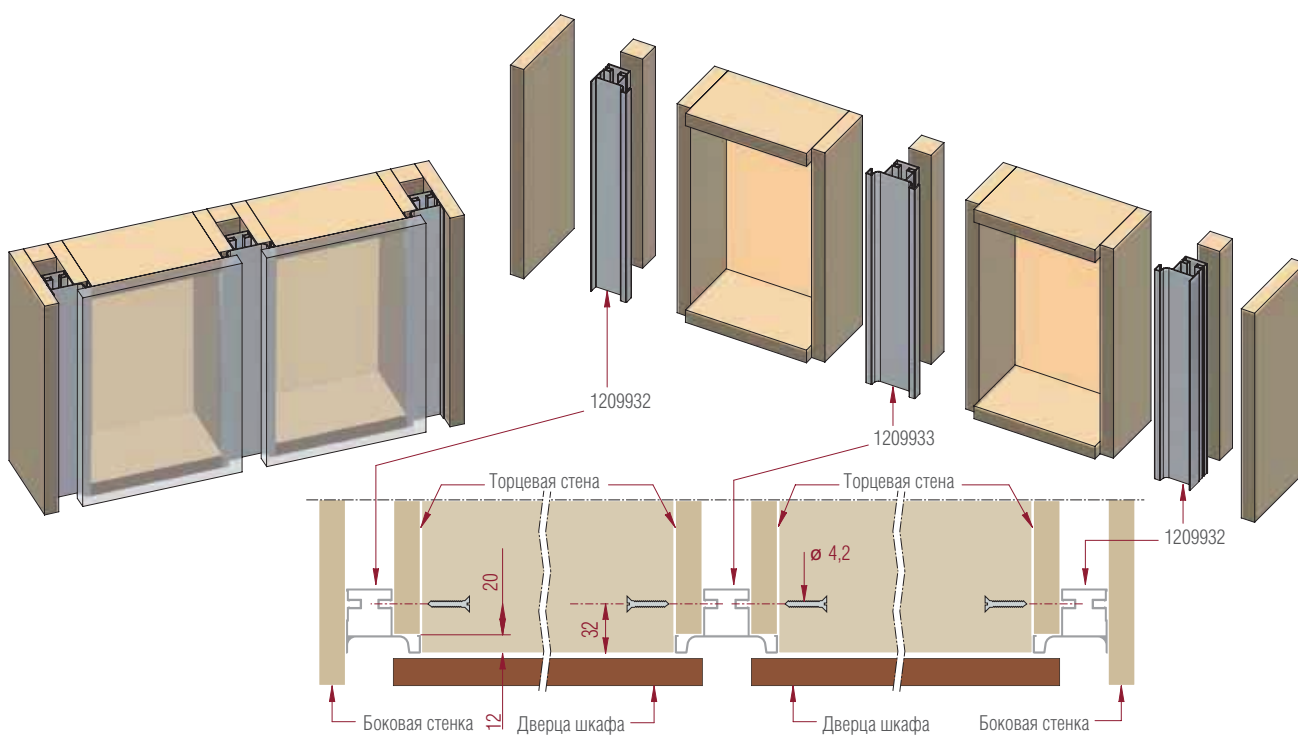

1209933

АЛЮМИНИЕВЫЕ ПРОФИЛИ ДЛЯ ШКАФОВ

Вертикальное применение

2 вида профиля для вертикального применения. Исполнение: алюминий и крашенный белый алюминий.

Промежуточный профиль в шкафах с распашными дверцами			
Вертикальное применение	Артикул	Фото	Упаковка
Алюминиевый промежуточный вертикальный профиль, длина 4,5 м	12099331001		1 коробка 45 м: 10 профилей по 4,5 м: 5050x110x205 мм, 39 кг
Алюминиевый белый промежуточный вертикальный профиль, длина 4,5 м	12099331002		

Боковой профиль в шкафах с 1 дверцей			
Вертикальное применение	Артикул	Фото	Упаковка
Алюминиевый боковой вертикальный профиль, длина 4,5 м	12099321001		1 коробка 45 м: 10 профилей по 4,5 м: 5050x110x205 мм, 35 кг
Алюминиевый белый боковой вертикальный профиль, длина 4,5 м	12099321002		

1209932